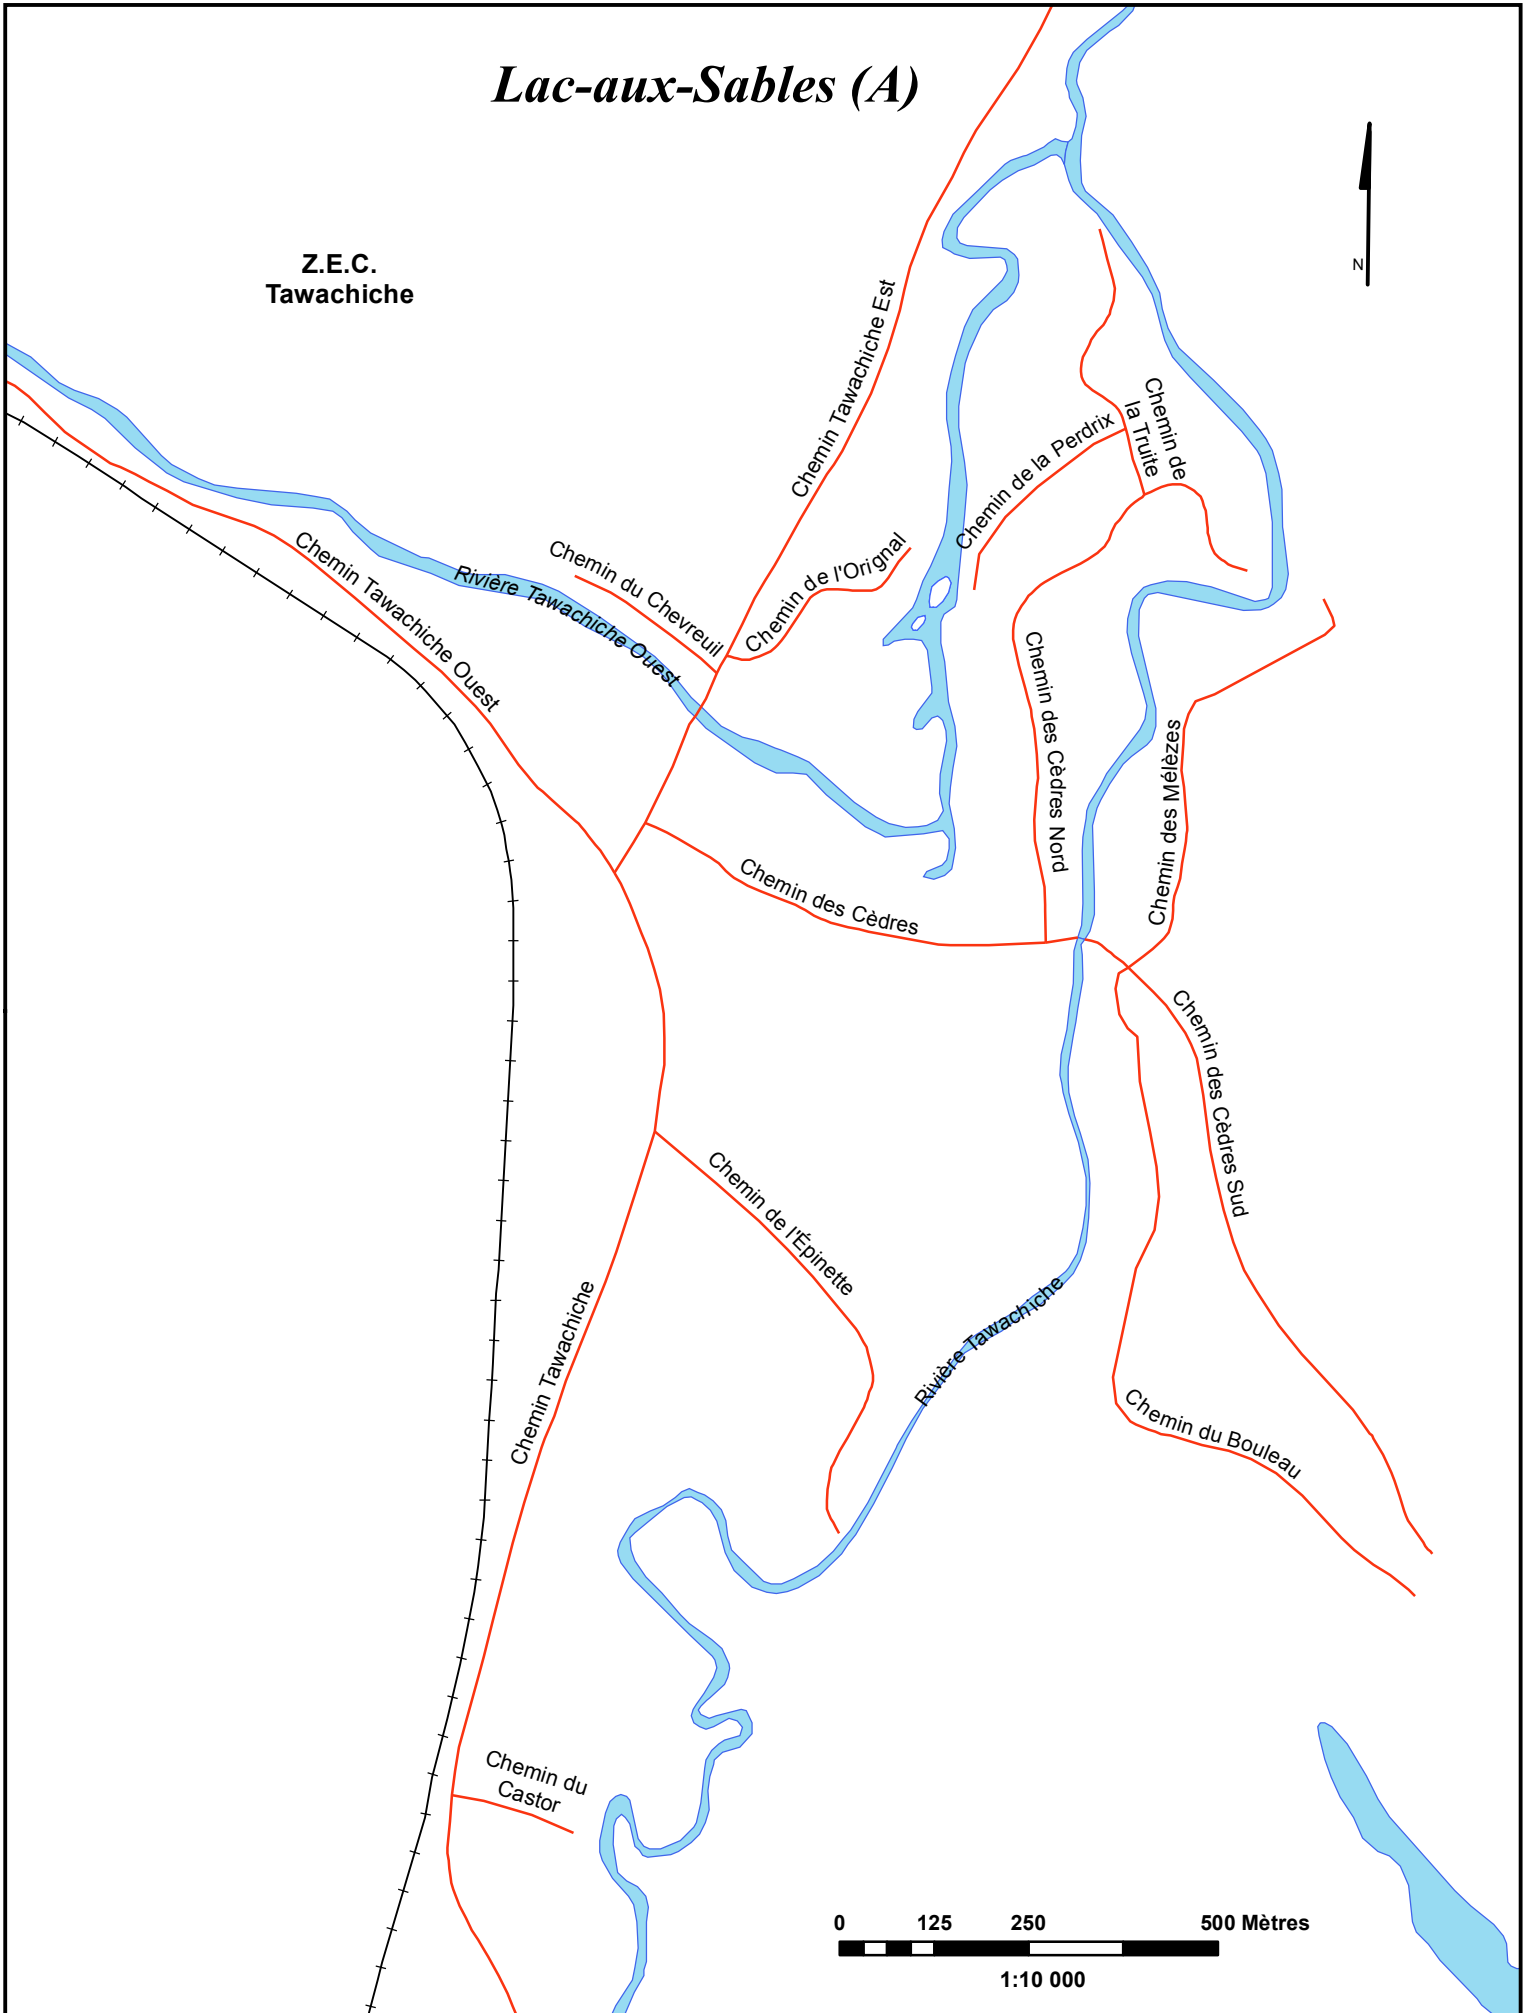

Lac-aux-Sables (A)

Z.E.C.
Tawachiche

0 125 250 500 Mètres

1:10 000