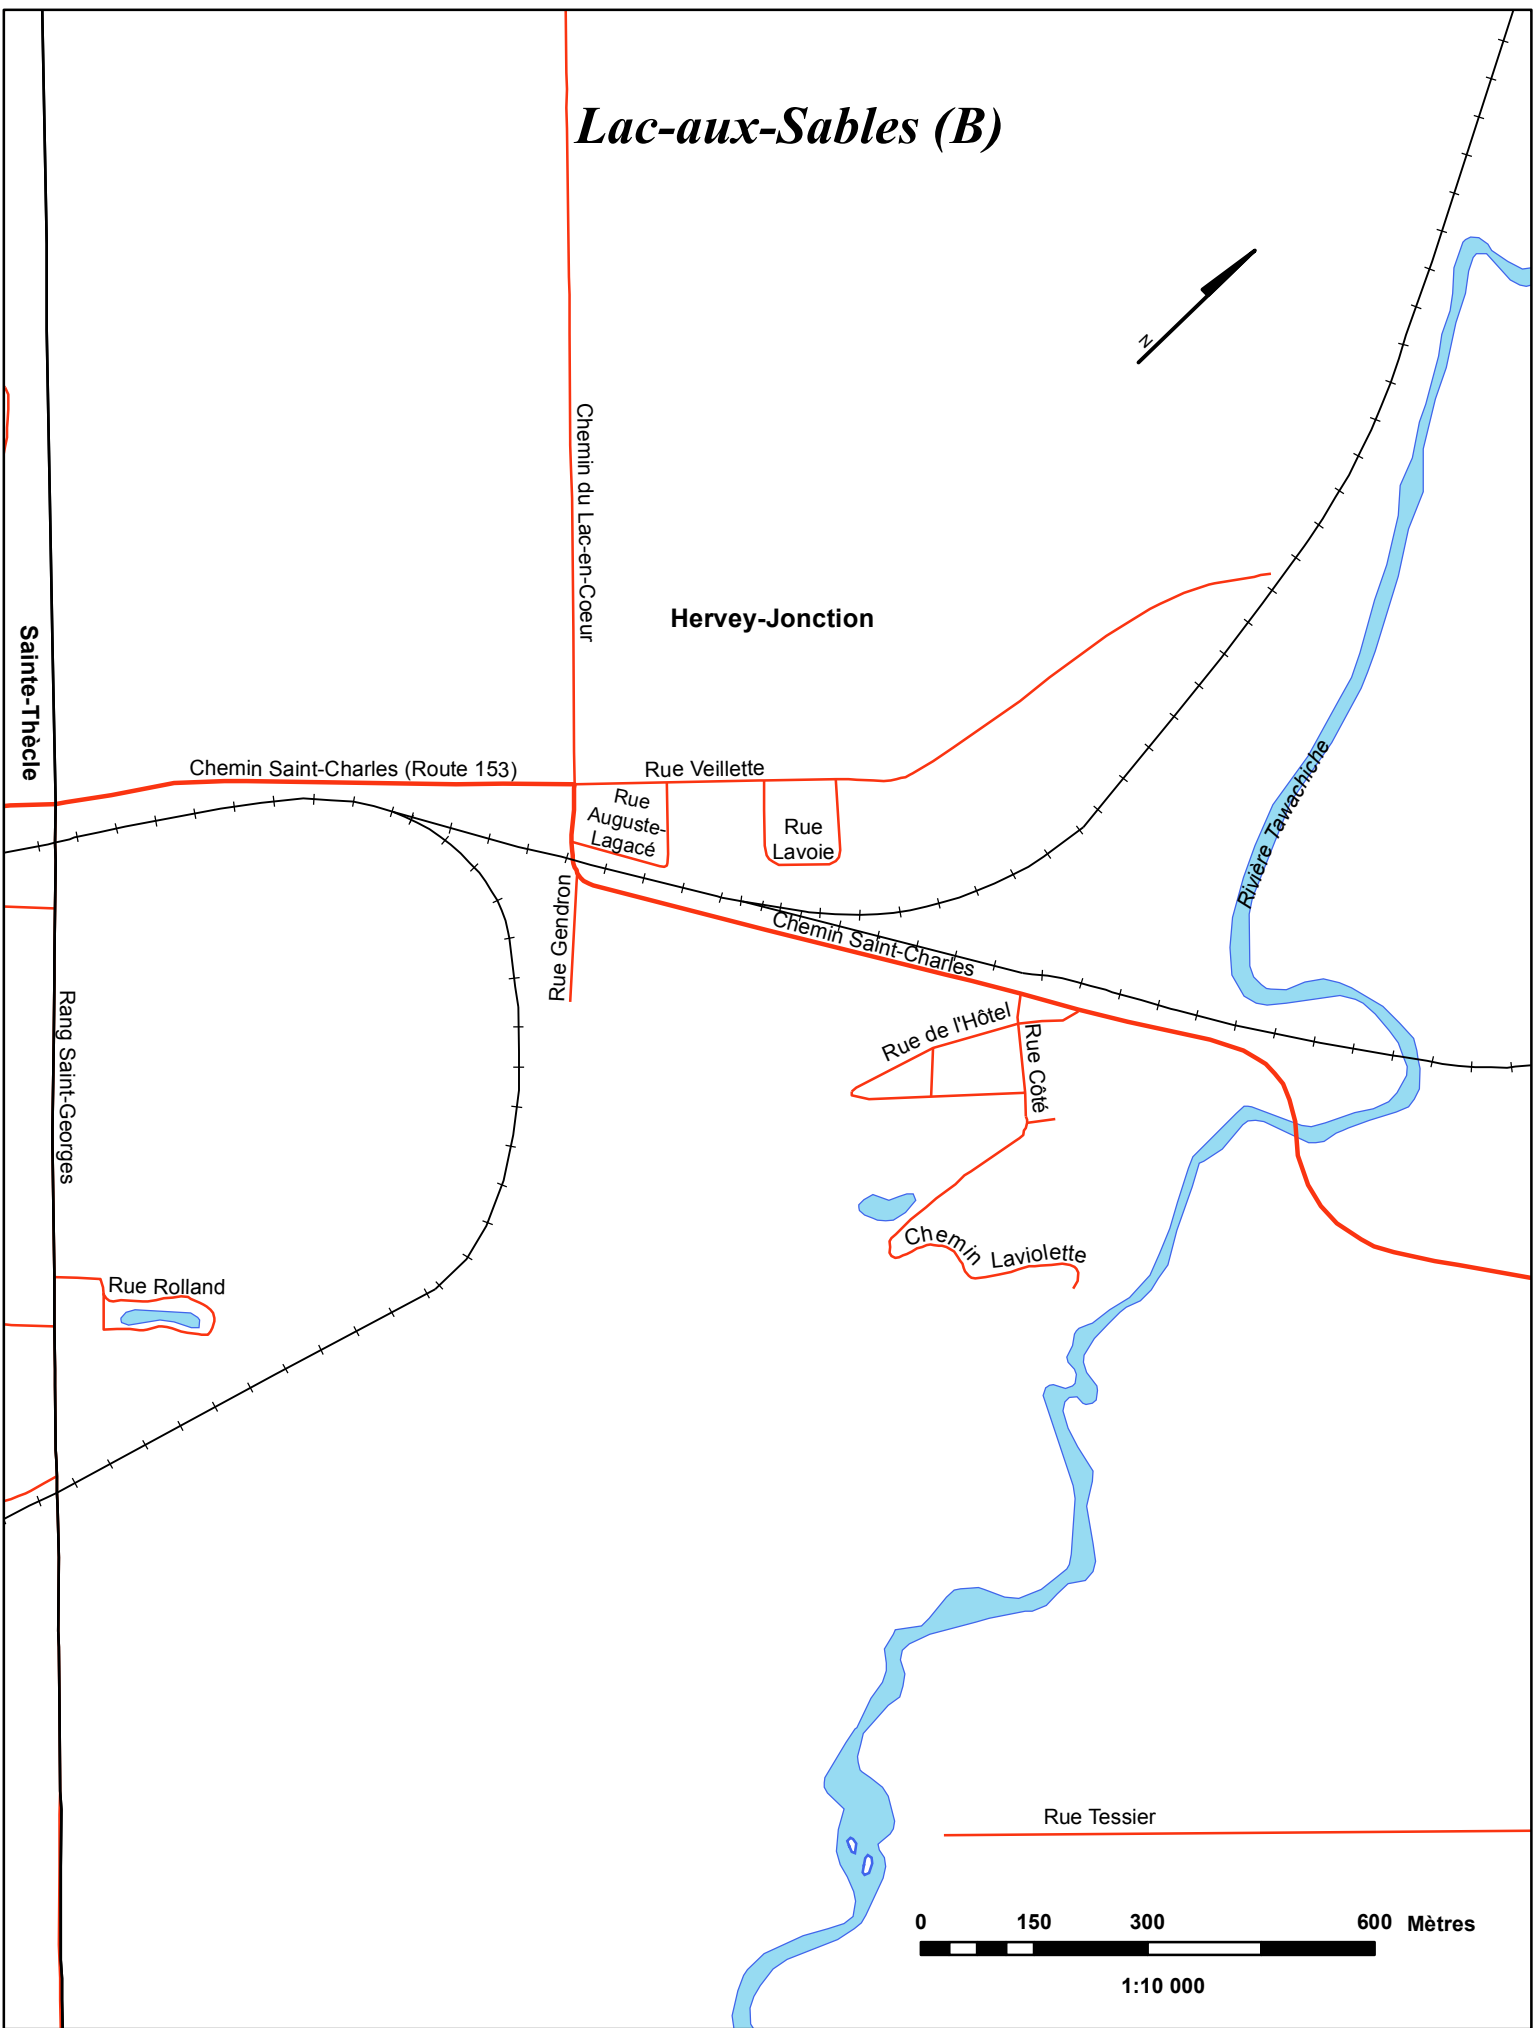

# Lac-aux-Sables (B)

## Hervey-Jonction

Sainte-Thècle

Chemin du Lac-en-Coeur

Chemin Saint-Charles (Route 153)

Rue Veillette

Rue Auguste-Lagacé

Rue Lavoie

Rue Gendron

Chemin Saint-Charles

Rivière Tawachiche

Rue de l'Hôtel

Rue Côté

Chemin Lavolette

Rang Saint-Georges

Rue Rolland

Rue Tessier

0 150 300 600 Mètres

1:10 000